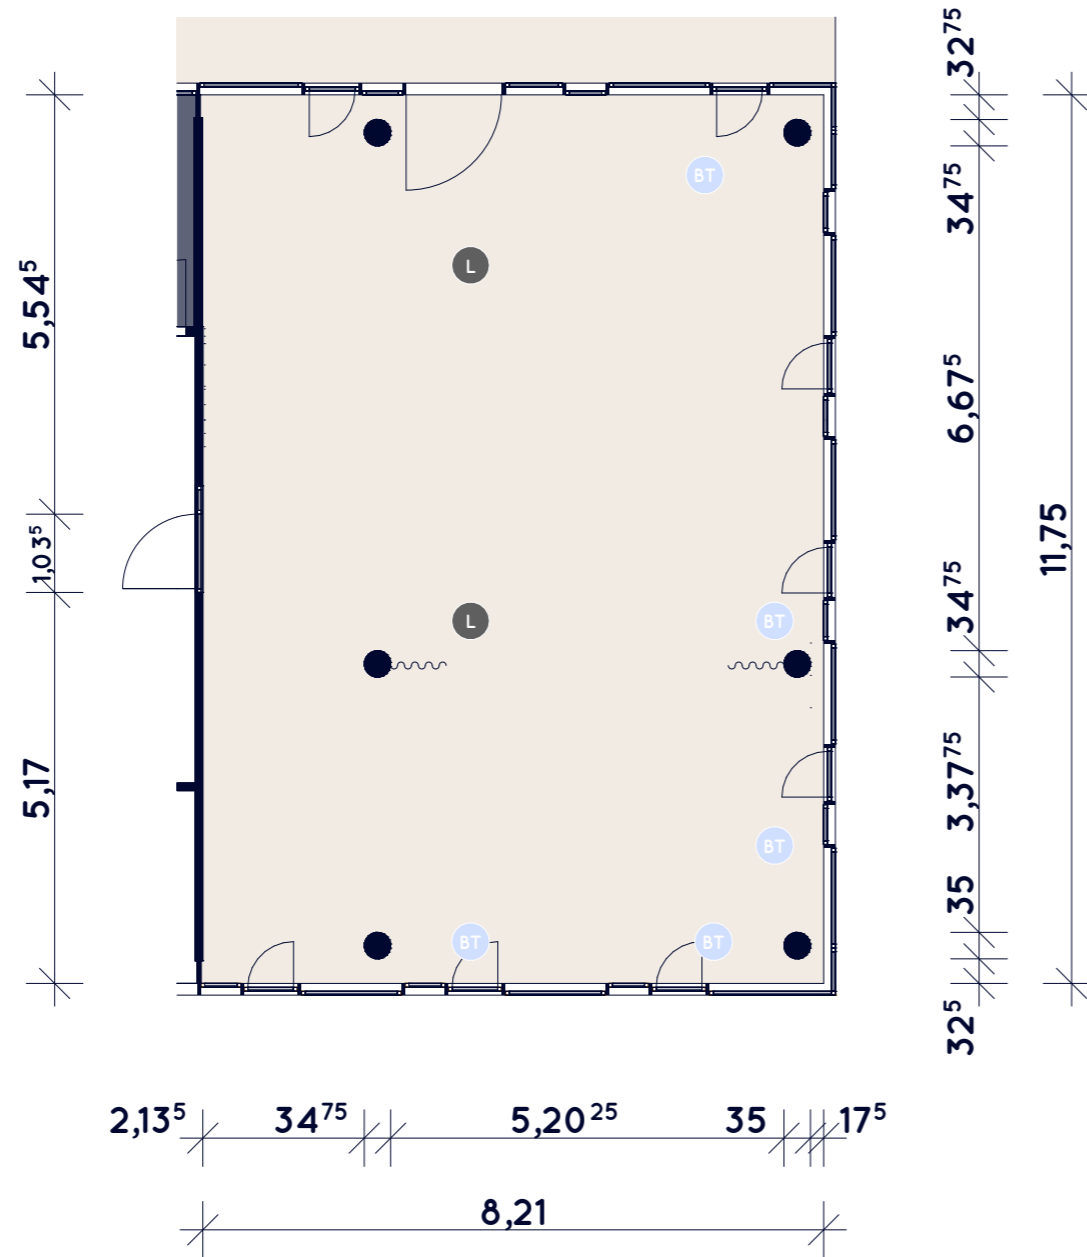

EG BERGHAIN

LAGEPLAN

LEGENDE

97,00 m²
 RH = 3,00 m

- BT Bodentank
- L LAN-Anschluss
- ⚡ Starkstrom
- ☕ Getränkestation