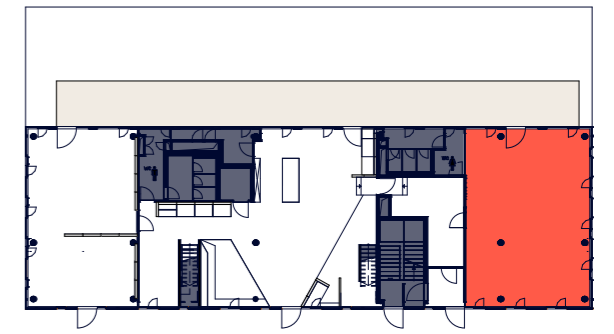

EG BERGHAIN

LAGEPLAN

LEGENDE

97,00 m²
 RH = 3,00 m

- BT Bodentank
- L LAN-Anschluss
- ⚡ Starkstrom
- ☕ Getränkestation